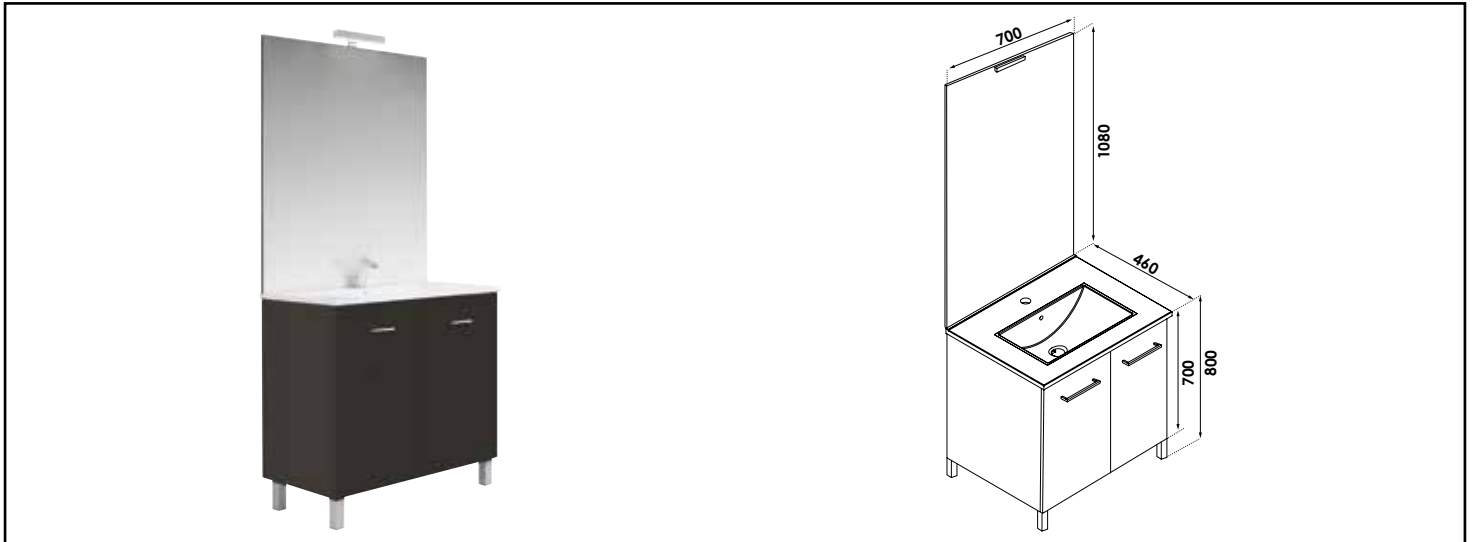

Référence : **401511583**

MEUBLE COMPLET NEW YORK AVEC MIROIR AFFL - LARG. 70 CM - COLORIS NOIR MAT

CARACTÉRISTIQUES

Meuble à suspendre finition noir mat, plan céramique blanche simple vasque intégrée avec trop plein
 Dimensions : Largeur : 70cm x Profondeur : 46cm x Hauteur : 55cm
 Corps de meuble avec vide sanitaire 8cm
 Plan céramique blanc extra-plat, épaisseur : 18mm
 Dimension de la cuve : 450x255x120mm
 Structure du caisson (façade et corps) en panneaux de particules mélaminé hydrofuge, épaisseur : 16mm
 2 portes à fermeture ralentie
 Poignées en métal, finition chromée mat
 1 miroir affleurant collé sur panneau hydrofuge de 16mm avec applique LED classe 2 IP44, hauteur : 108cm
 Accessoires en options : pieds réglables en hauteur : de 29 à 31cm
 Livré pré-monté, sans robinetterie, sans visserie de fixation murale, sans vidage
 Fabrication européenne
 Norme PEFC
 Ecotaxe en sus